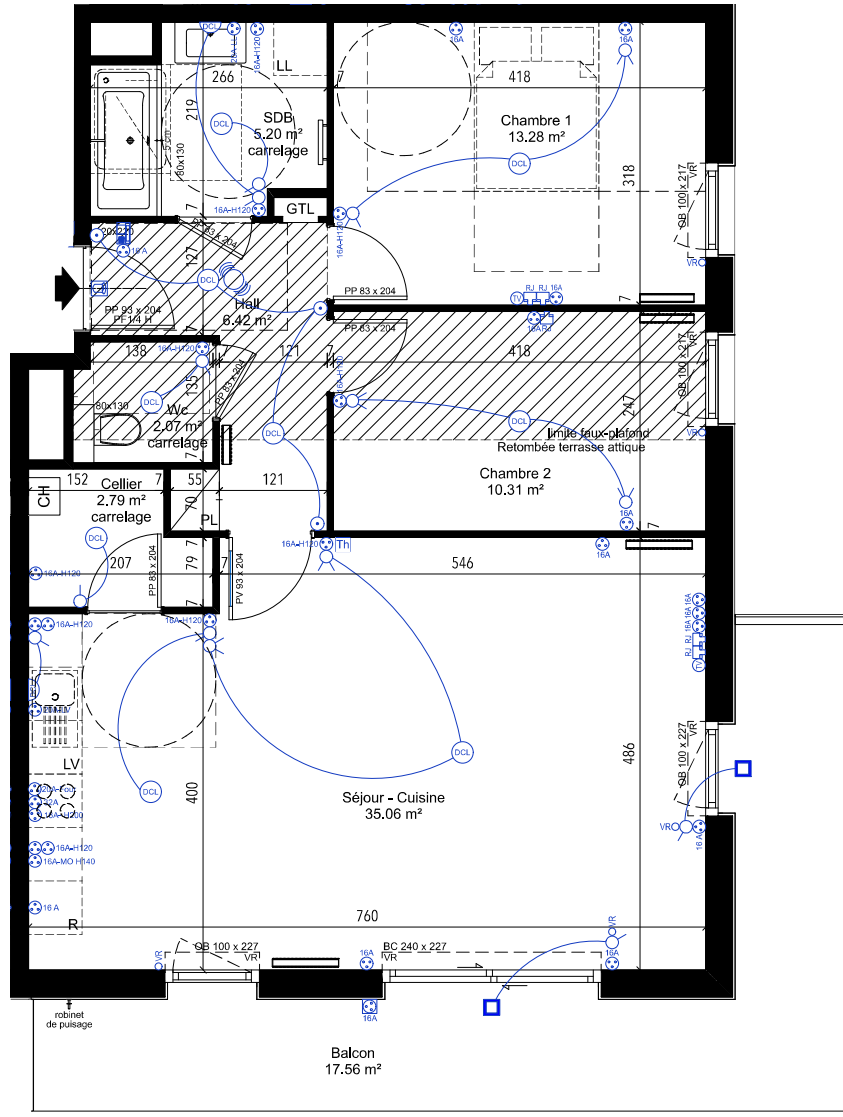

LEGENDE ELECTRICITE			
	Alimentation		PC 16A - Hotte
	Antenne TV		PC 16A Micro-ondes
	Carillon		PC 20A Four
	Commande VR		PC 20A Lave-linge
	DAAF		PC 20A Lave-vaisselle
	DCL applique		PC 32A Plaques
	DCL plafond		RJ - Téléphone
	Inter simple		Sonnette
	Inter VV		Spot
	Luminaire terrasse		Spot étanche
	PC 16A étanche		Thermostat
	PC 16A		Télérupteur
	PC 16A - H=120 cm		Vidéophone

## Le Village du Hautmont MOUVAUX 59420

**BECITY**  
PROMOTION IMMOBILIÈRE

**Type 3**  
**E-2-2**  
**R+2**

Séjour-Cuisine	35.06 m <sup>2</sup>
Chambre 1	13.28 m <sup>2</sup>
Chambre 2	10.31 m <sup>2</sup>
SDB	5.20 m <sup>2</sup>
Hall	6.42 m <sup>2</sup>
Wc	2.07 m <sup>2</sup>
Cellier	2.79 m <sup>2</sup>

**SURFACE HABITABLE 75.13 m<sup>2</sup>**

**Balcon 17.56 m<sup>2</sup>**

NOTA : L'acquéreur reconnaît que ce plan, y compris seuils, soffites, retombées de poutre et côtes sont susceptibles de subir des modifications suite à la mise au point des plans d'exécution et des impératifs techniques et architecturaux. Les surfaces et les côtes sont susceptibles de variation dans la limite de 5%. Les pointillés sur les plans indiquent la localisation préférentielle des appareils ou mobiliers qui ne sont pas fournis.

GCV : Garde-corps vitré  
GTL : Tableau Electrique  
CH : Chaudière  
R : Réfrigérateur

LL : Lave Linge  
LV : Lave Vaisselle  
— : Radiateur  
— : Sèche Serviette

ECHELLE GRAPHIQUE :

DATE :

21 - 10 - 2021