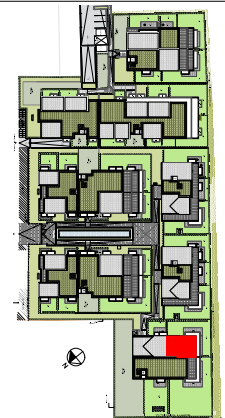

LEGENDE ELECTRICITE			
	Alimentation		PC 16A - Hotte
	Antenne TV		PC 16A Micro-ondes
	Carillon		PC 20A Four
	Commande VR		PC 20A Lave-linge
	DAAF		PC 20A Lave-vaisselle
	DCL applique		PC 32A Plaques
	DCL plafond		RJ - Téléphone
	Inter simple		Sonnette
	Inter VV		Spot
	Luminaire terrasse		Spot étanche
	PC 16A étanche		Thermostat
	PC 16A		Télérupteur
	PC 16A - H=120 cm		Vidéophone

## Le Village du Hautmont MOUVAUX 59420

**BECITY**  
PROMOTION IMMOBILIÈRE

**Type 3**  
**E-2-2**  
**R+2**

Séjour-Cuisine	35.06 m <sup>2</sup>
Chambre 1	13.28 m <sup>2</sup>
Chambre 2	10.31 m <sup>2</sup>
SDB	5.20 m <sup>2</sup>
Hall	6.42 m <sup>2</sup>
Wc	2.07 m <sup>2</sup>
Cellier	2.79 m <sup>2</sup>

**SURFACE HABITABLE 75.13 m<sup>2</sup>**

**Balcon 17.56 m<sup>2</sup>**

NOTA : L'acquéreur reconnaît que ce plan, y compris seuils, soffites, retombées de poutre et côtes sont susceptibles de subir des modifications suite à la mise au point des plans d'exécution et des impératifs techniques et architecturaux. Les surfaces et les côtes sont susceptibles de variation dans la limite de 5%. Les pointillés sur les plans indiquent la localisation préférentielle des appareils ou mobiliers qui ne sont pas fournis.

GCV : Garde-corps vitré  
GTL : Tableau Electrique  
CH : Chaudière  
R : Réfrigérateur

LL : Lave Linge  
LV : Lave Vaisselle  
— : Radiateur  
— : Sèche Serviette

ECHELLE GRAPHIQUE :

DATE :

21 - 10 - 2021