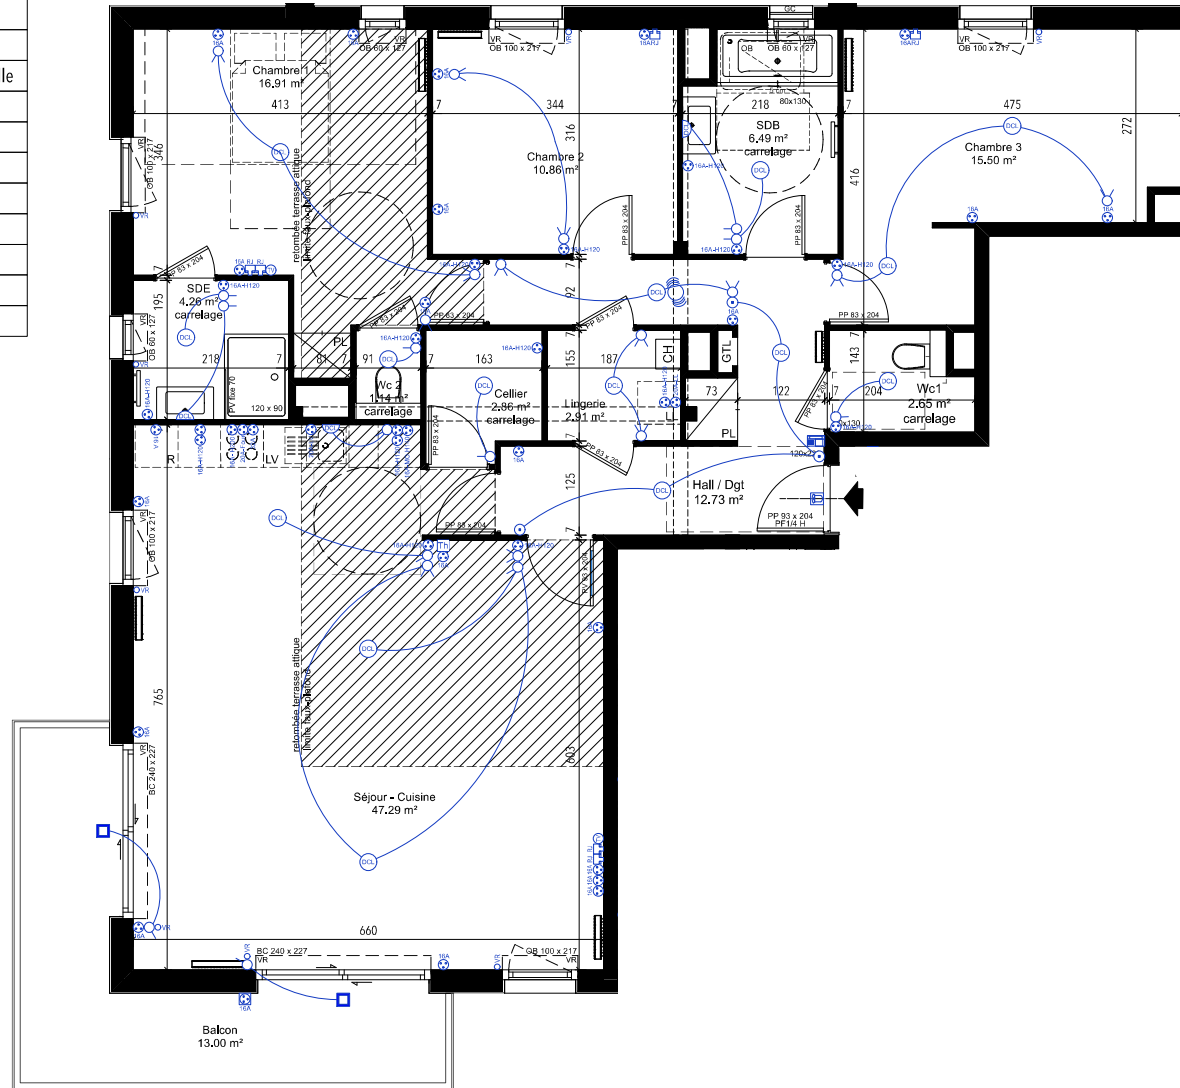

LEGENDE ELECTRICITE			
	Alimentation		PC 16A - Hotte
	Antenne TV		PC 16A Micro-ondes
	Carillon		PC 20A Four
	Commande VR		PC 20A Lave-linge
	DAAF		PC 20A Lave-vaisselle
	DCL applique		PC 32A Plaques
	DCL plafond		RJ - Téléphone
	Inter simple		Sonnette
	Inter VV		Spot
	Luminaire terrasse		Spot étanche
	PC 16A étanche		Thermostat
	PC 16A		Télérupteur
	PC 16A - H=120 cm		Vidéophone

Le Village du Hautmont MOUVAUX 59420

BECITY
PROMOTION IMMOBILIÈRE

**Type 3
D 1-3
R+1**

Séjour-Cuisine	47.29 m ²
Chambre 1	16.91 m ²
Chambre 2	10.86 m ²
Chambre 3	15.50 m ²
SDB	6.49 m ²
SDE	4.26 m ²
Hall / Dgt	12.73 m ²
Wc 1	2.65 m ²
Wc 2	1.14 m ²
Lingerie	2.91 m ²
Cellier	2.86 m ²

SURFACE HABITABLE 123.60 m²

Balcon 13.00 m²

NOTA : L'acquéreur reconnaît que ce plan, y compris seuils, soffites, retombées de poutre et côtes sont susceptibles de subir des modifications suite à la mise au point des plans d'exécution et des impératifs techniques et architecturaux. Les surfaces et les côtes sont susceptibles de variation dans la limite de 5%. Les pointillés sur les plans indiquent la localisation préférentielle des appareils ou mobiliers qui ne sont pas fournis.

ECHELLE GRAPHIQUE :

DATE :

21 - 10 - 2021