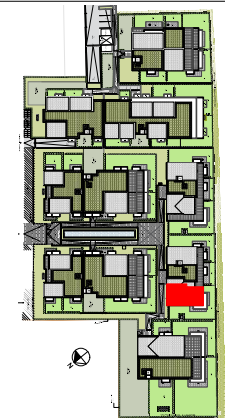

LEGENDE ELECTRICITE			
	Alimentation		PC 16A - Hotte
	Antenne TV		PC 16A Micro-ondes
	Carillon		PC 20A Four
	Commande VR		PC 20A Lave-linge
	DAAF		PC 20A Lave-vaisselle
	DCL applique		PC 32A Plaques
	DCL plafond		RJ - Téléphone
	Inter simple		Sonnette
	Inter VV		Spot
	Luminaire terrasse		Spot étanche
	PC 16A étanche		Thermostat
	PC 16A		Télérupteur
	PC 16A - H=120 cm		Vidéophone

Le Village du Hautmont MOUVAUX 59420

BECITY
PROMOTION IMMOBILIÈRE

**Type 3
D 1-3
R+1**

Séjour-Cuisine	47.29 m ²
Chambre 1	16.91 m ²
Chambre 2	10.86 m ²
Chambre 3	15.50 m ²
SDB	6.49 m ²
SDE	4.26 m ²
Hall / Dgt	12.73 m ²
Wc 1	2.65 m ²
Wc 2	1.14 m ²
Lingerie	2.91 m ²
Cellier	2.86 m ²

SURFACE HABITABLE 123.60 m²

Balcon 13.00 m²

NOTA : L'acquéreur reconnaît que ce plan, y compris seuils, soffites, retombées de poutre et côtes sont susceptibles de subir des modifications suite à la mise au point des plans d'exécution et des impératifs techniques et architecturaux. Les surfaces et les côtes sont susceptibles de variation dans la limite de 5%. Les pointillés sur les plans indiquent la localisation préférentielle des appareils ou mobiliers qui ne sont pas fournis.

LEGENDE :	
VR : Volet Roulant	PP : Porte pleine
F : Fenêtre	OB : Oscillo Battant
PF : Porte Fenêtre	PG : Porte galandage pleine
PV : Porte Vitrée	PGV : Porte galandage vitrée
	S : Porte Vitrée
	AV : Allège vitrée
	GCV : Garde-corps vitré
	GTL : Tableau Electrique
	CH : Chaudière
	R : Réfrigérateur
	LL : Lave Linge
	LV : Lave Vaisselle
	: Radiateur
	: Sèche Serviette